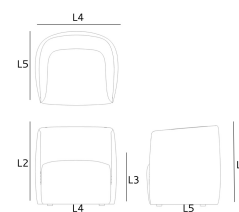

TECHNICAL SPECIFICATION

Fabric ml/yd	3,85	4,21	L1		
Leather mq/yd²	6,16	7,37	L2	75	29,53
Pieces per box	1,00		L3	42	16,54
Gros Weight kg/lb	21,84	48,15	L4	71	27,95
volume mc/yd³	0,451	0,590	L5	68	26,77
stackable n.					