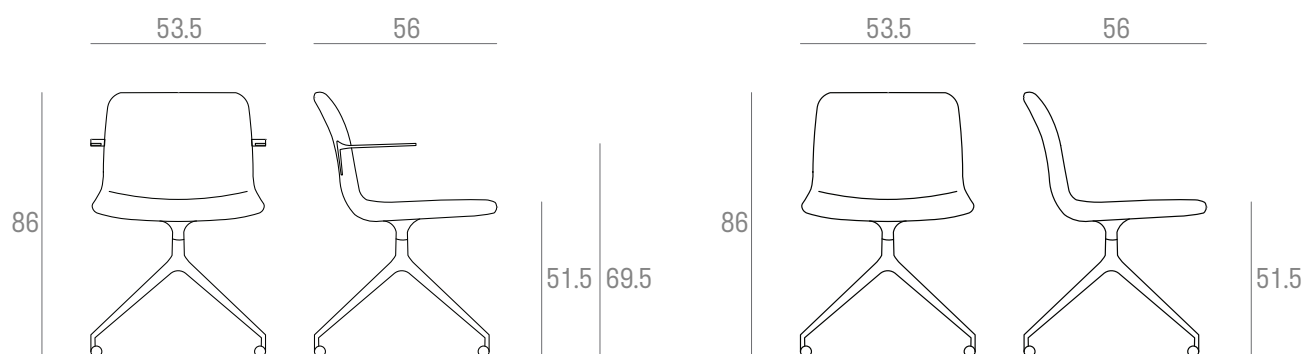

MODEL Urban

available without armrest

📦 Kg. 8,20
📦 Kg. 12,20 - m³ 0,32 - 1 pcs/box
📏 m 1,50 📏 m² 1,60

📦 Kg. 8,20
📦 Kg. 12,20 - m³ 0,32 - 1 pcs/box
📏 m 1,50 📏 m² 1,60