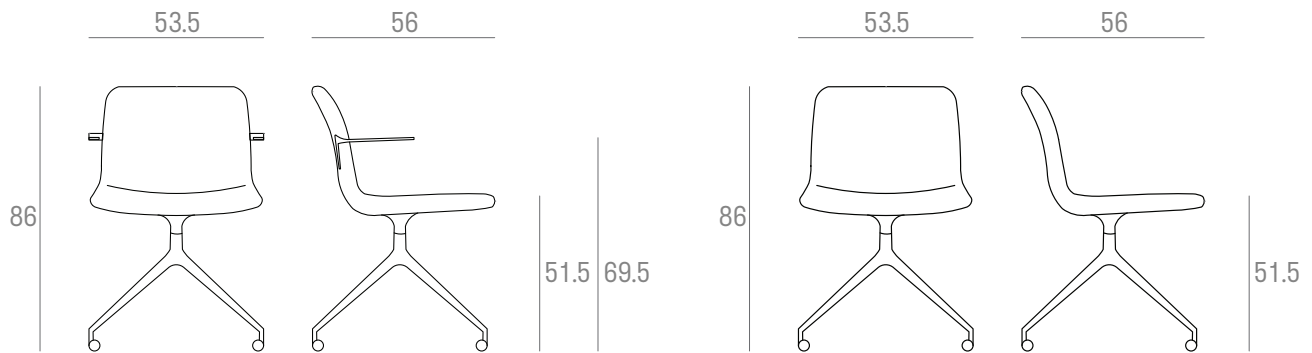

MODEL Urban

available without armrest

 Kg. 8,20

 Kg. 12,20 - m³ 0,32 - 1 pcs/box

 m 1,20  m² 1,70

 Kg. 8,20

 Kg. 12,20 - m³ 0,32 - 1 pcs/box

 m 1,20  m² 1,70