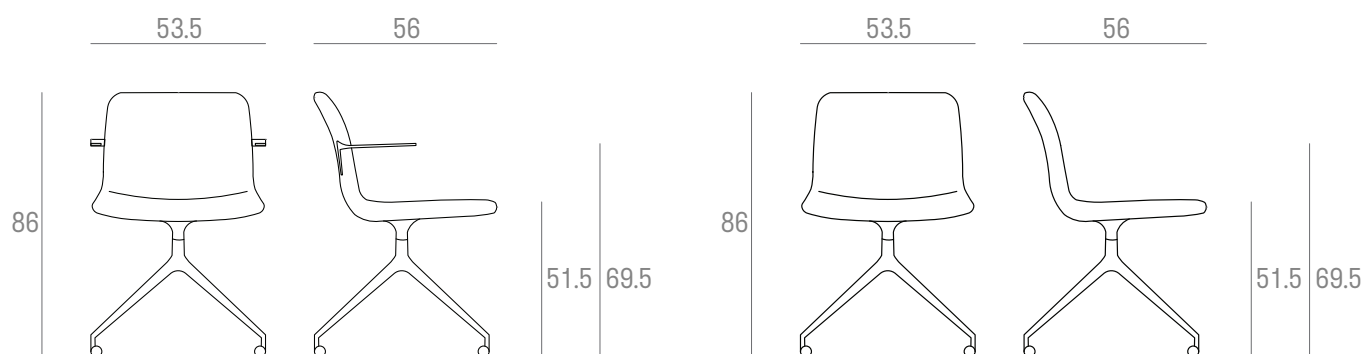

**MODEL Urban**

available without armrest

 Kg. 8,20  
 Kg. 12,20 - m<sup>3</sup> 0,32 - 1 pcs/box  
 m 1,50  m<sup>2</sup> 1,60

 Kg. 8,20  
 Kg. 12,20 - m<sup>3</sup> 0,32 - 1 pcs/box  
 m 1,50  m<sup>2</sup> 1,60  
 stackability