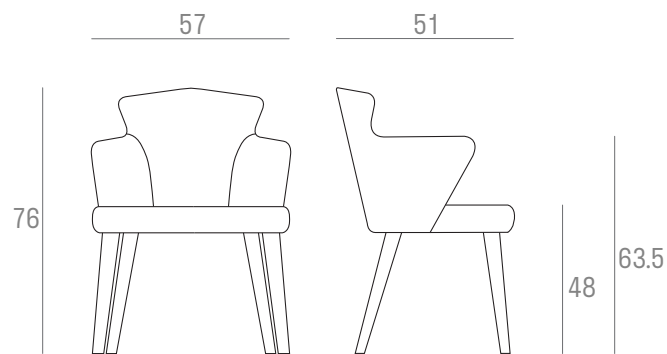

MODEL Trilogy/L

📏 Kg. 10,00

📦 Kg. 13,00 - m³ 0,33 - 1 pcs/box

📏 m 1,30 📏 m² 1,90