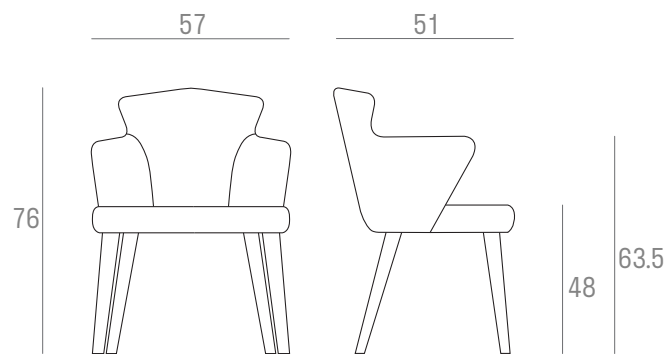

MODEL Trilogy/L I

---

---

📏 Kg. 10,50

📦 Kg. 13,50 - m<sup>3</sup> 0,31 - 1 pcs/box

📏 m 2,08 📏 m<sup>2</sup> 3,00