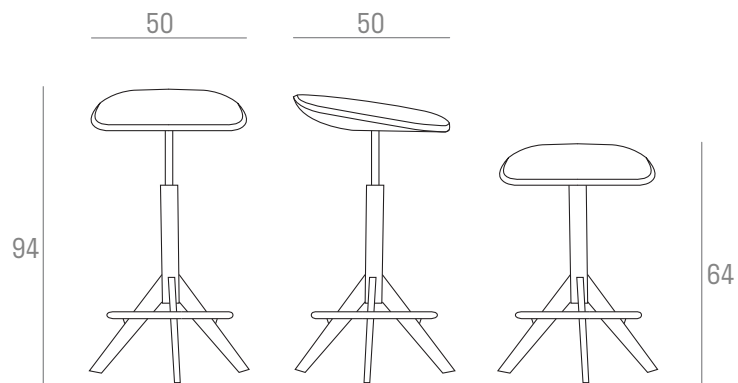

**MODEL Tratur**

---

---

 Kg. 10,00

 Kg. 13,00 - m<sup>3</sup> 0,28 - 1 pcs/box