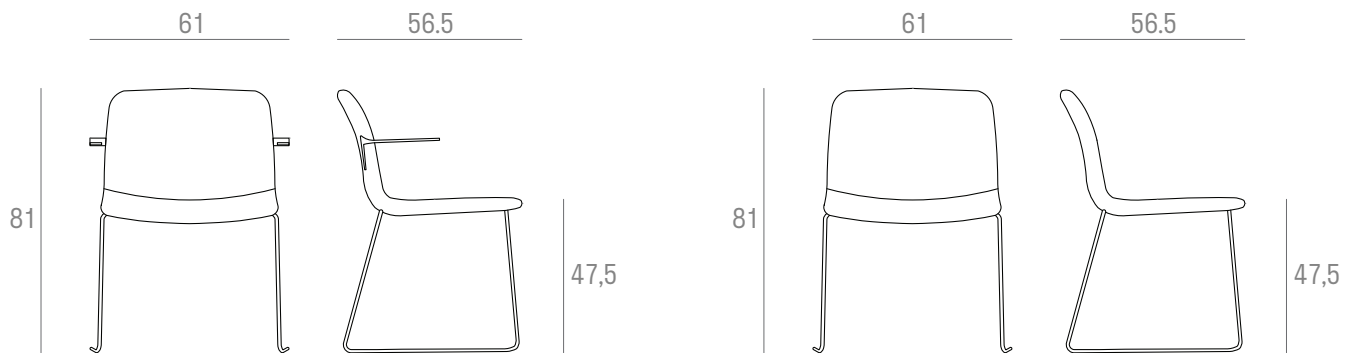

**MODEL Techna**

available without armrest

-  Kg. 9,00
-  Kg. 13,00 - m<sup>3</sup> 0,31 - 1 pcs/box
-  m 1,20  m<sup>2</sup> 0,45

-  Kg. 9,00
-  Kg. 13,00 - m<sup>3</sup> 0,31 - 1 pcs/box
-  m 1,20  m<sup>2</sup> 0,45
-  stackability