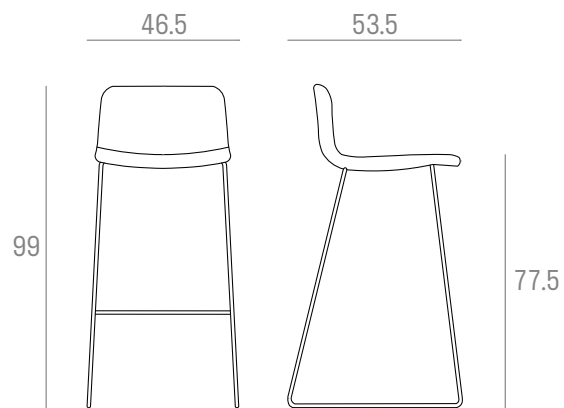

MODEL Techna/SG

📏 Kg. 7,00

📦 Kg. 11,00 - m³ 0,30 - 1 pcs/box

📏 m 0,72 📐 m² 0,45