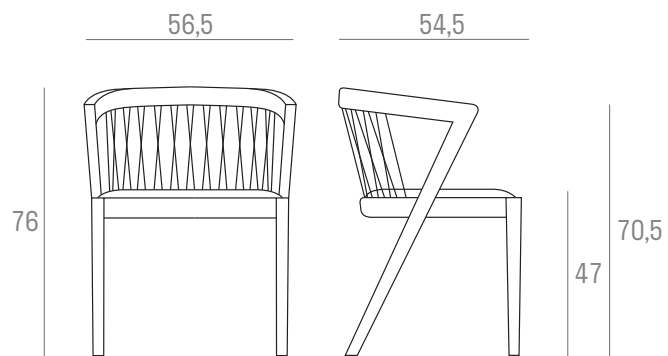

MODEL String

📦 Kg. 7,30

📦 Kg. 10,30- m² 0,31 - 1 pcs/box

📏 m 0,50 📏 m² 0,75

📏 stackability