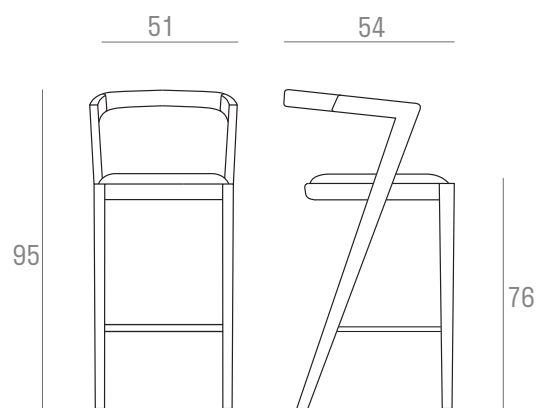

MODEL String/SG I

🪑 Kg. 7,50

📦 Kg. 10,50 - m³ 0,28 - 1 pcs/box

📏 m 0,65 🪞 m² 0,98