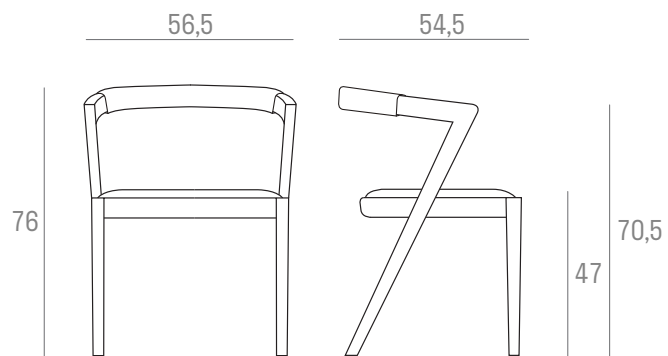

MODEL String/I

📏 Kg. 7,30

📦 Kg. 10,30- m³ 0,31 - 1 pcs/box

📏 m 0,75 📐 m² 1,16

📏 stackability