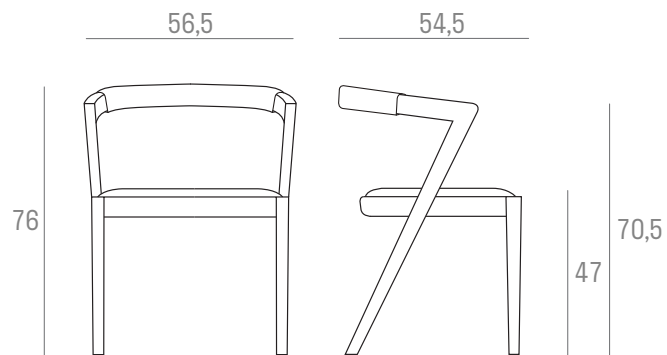

MODEL String/I

 Kg. 7,30

 Kg. 10,30- m³ 0,31 - 1 pcs/box

 m 0,90  m² 1,25

 stackability