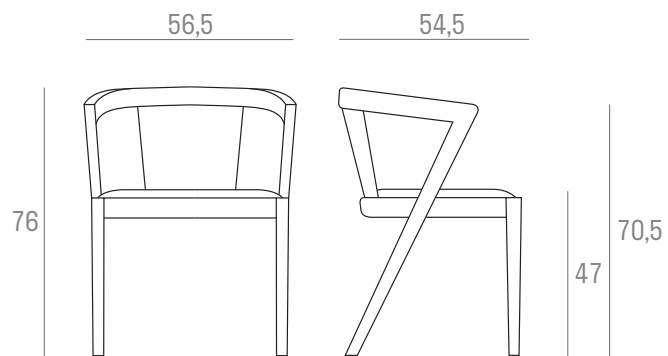

MODEL String/B

📦 Kg. 7,30

📦 Kg. 10,30 - m³ 0,31 - 1 pcs/box

📏 m 0,90 📐 m² 1,40