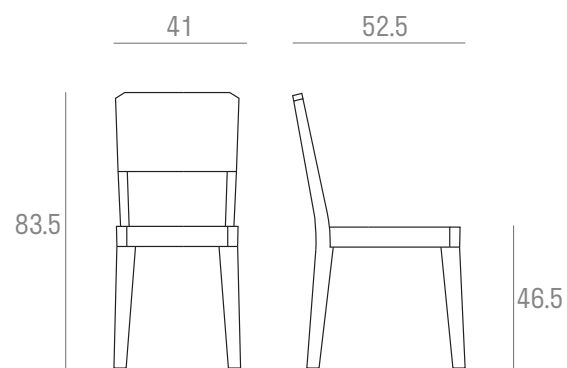

MODEL Stealth

🪑 Kg. 5,20

📦 Kg. 13,50- m³ 0,31 - 2 pcs/box

🪑 stackability