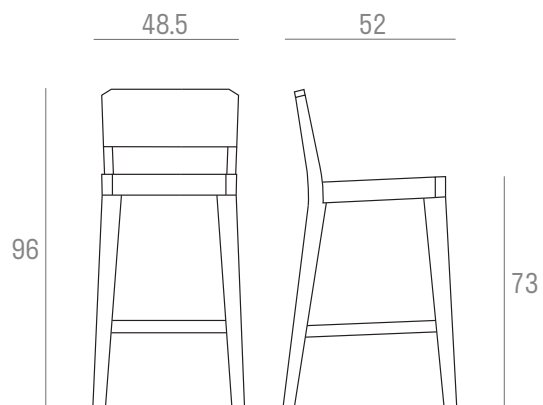

MODEL Stealth/SG

 Kg. 6,00

 Kg. 9,00- m³ 0,28 - 1 pcs/box