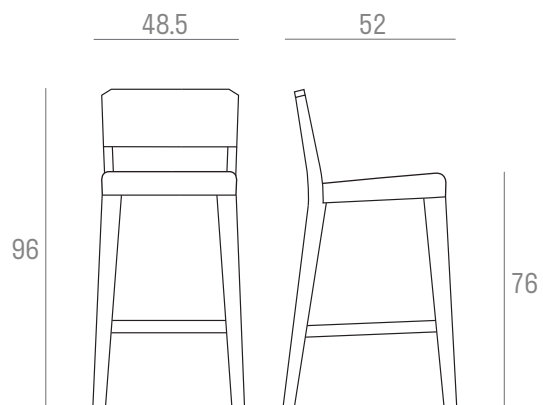

MODEL Stealth SG/I

---

---

🪑 Kg. 6,50

📦 Kg. 9,50- m<sup>3</sup> 0,28 - 1 pcs/box

📏 m 0,30    🪪 m<sup>2</sup> 0,50