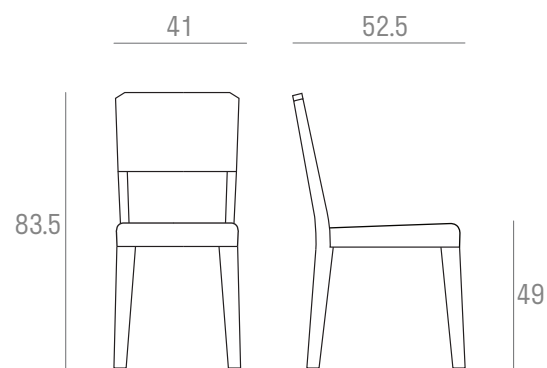

MODEL Stealth/I

🪑 Kg. 6,30

📦 Kg. 15,60- m³ 0,31 - 2 pcs/box

📏 m 0,30 🪑 m² 0,45

🪑 stackability