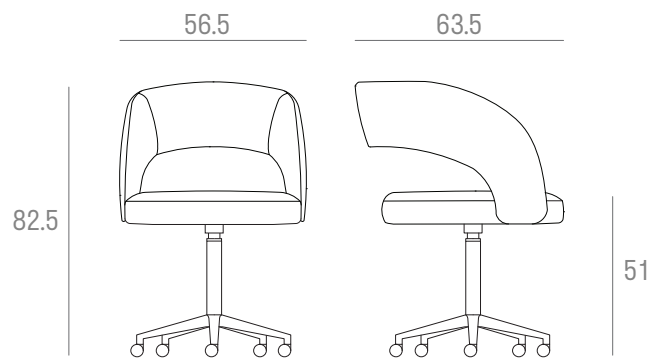

MODEL Ring/R

📏 Kg. 7,40

📦 Kg. 11,0 - m³ 0,31 - 1 pcs/box

📏 m 2,00 📐 m² 4,60