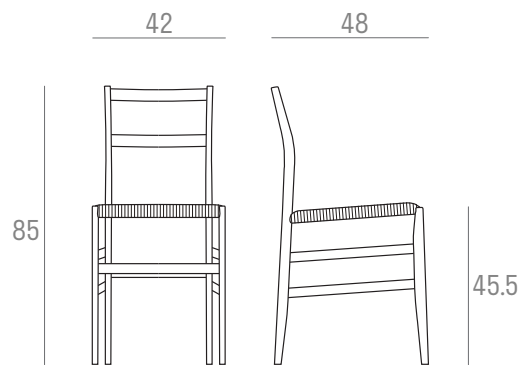

MODEL Piuma/corda

🪑 Kg. 2,50

📦 Kg. 8,00- m³ 0,30 - 2 pcs/box