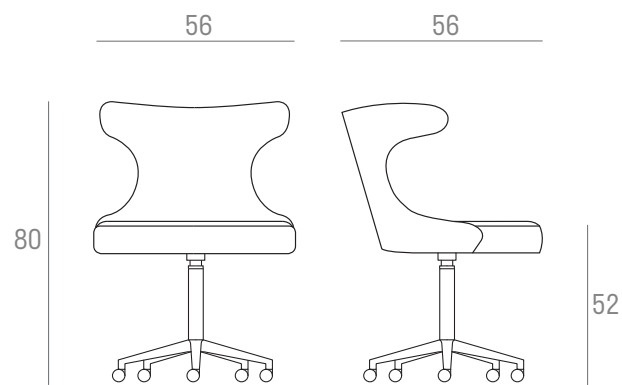

MODEL Onda/R

📏 Kg. 10,00

📦 Kg. 13,00- m³ 0,33 - 1 pcs/box

📏 m 1,70 📐 m² 2,55