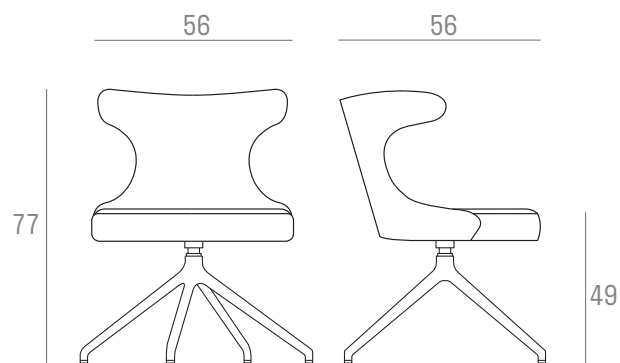

MODEL Onda/M1

📏 Kg. 10,00

📦 Kg. 13,00- m³ 0,33 - 1 pcs/box

📏 m 1,70 📏 m² 2,55