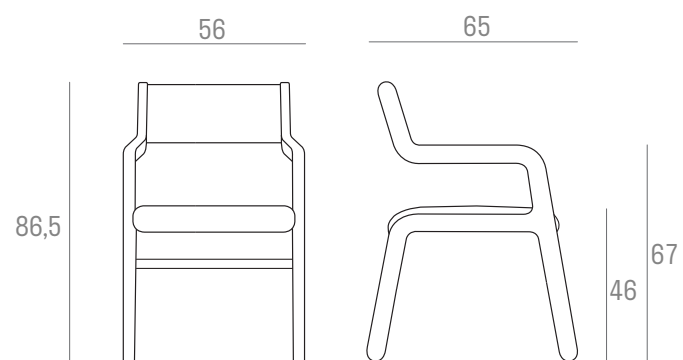

MODEL Moki

📦 Kg. 9,00

📦 Kg. 12,00 - m³ 0,37 - 1 pcs/box

📏 m 0,60 📐 m² 0,90