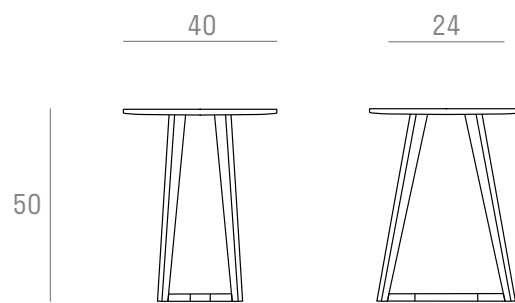

MODEL Mokka tavolino basso

 Kg. 3,00

 Kg. 6,00 - m³ 0,10 - 1pcs/box