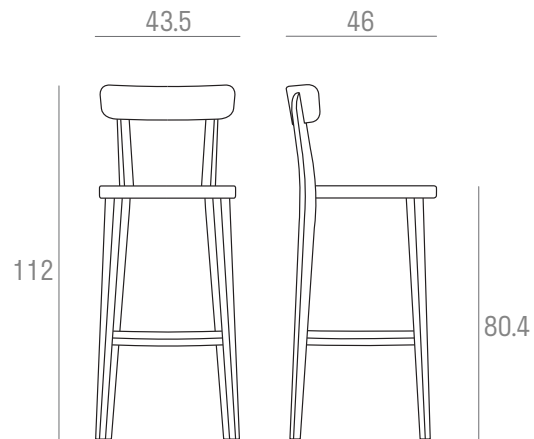

MODEL Milano/SG

 Kg. 5,20

 Kg. 8,20 - m³ 0,26 - 1 pcs/box