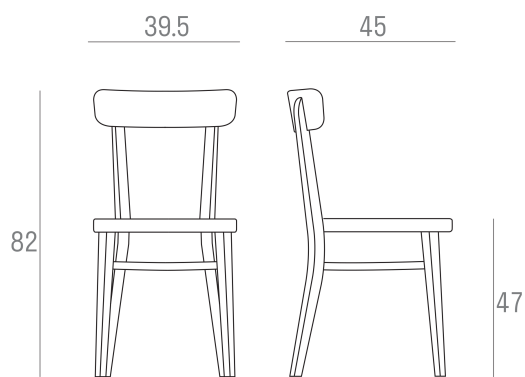

MODEL Milano

MODEL Milano New

📏 Kg. 3,90
📦 Kg. 10,80 - m³ 0,30 - 2 pcs/box

📏 Kg. 3,40
📦 Kg. 9,80 - m³ 0,30 - 2 pcs/box