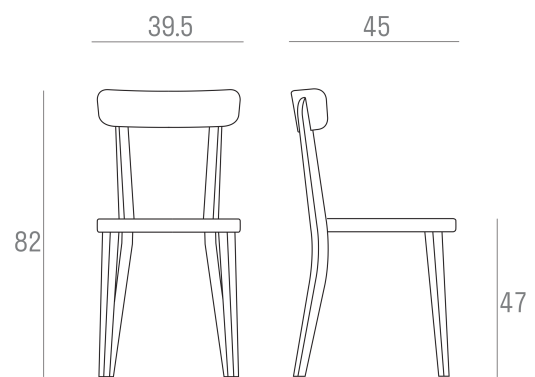

MODEL Milano

MODEL Milano New

📏 Kg. 3,90
📦 Kg. 10,80 - m³ 0,30 - 2 pcs/box

📏 Kg. 3,40
📦 Kg. 9,80 - m³ 0,30 - 2 pcs/box