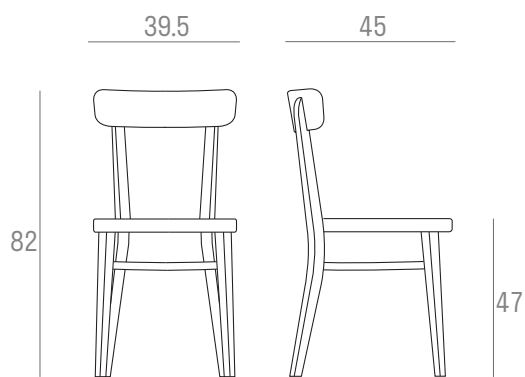

MODEL Milano

MODEL Milano New

-  Kg. 3,90
-  Kg. 10,80 - m³ 0,30 - 2 pcs/box
-  stackability

-  Kg. 3,40
-  Kg. 9,80 - m³ 0,30 - 2 pcs/box
-  stackability