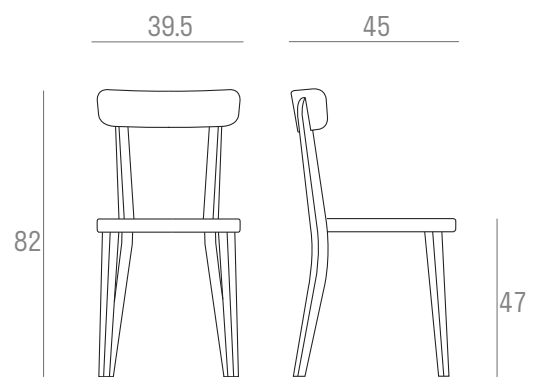

MODEL Milano

MODEL Milano New

-  Kg. 3,90
-  Kg. 10,80 - m³ 0,30 - 2 pcs/box
-  stackability

-  Kg. 3,40
-  Kg. 9,80 - m³ 0,30 - 2 pcs/box
-  stackability