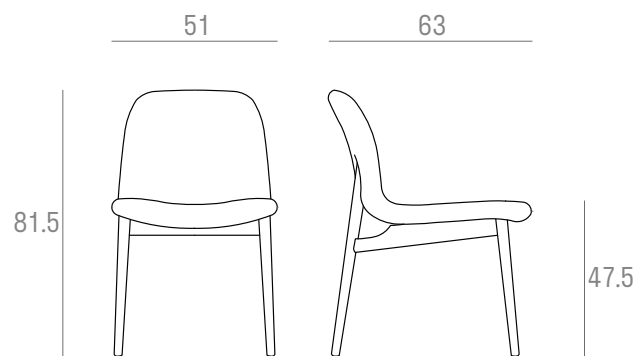

MODEL Mango

📏 Kg. 7,00

📦 Kg. 18,00 - m³ 0,34 - 2 pcs/box

📏 m 1,20 📏 m² 1,80