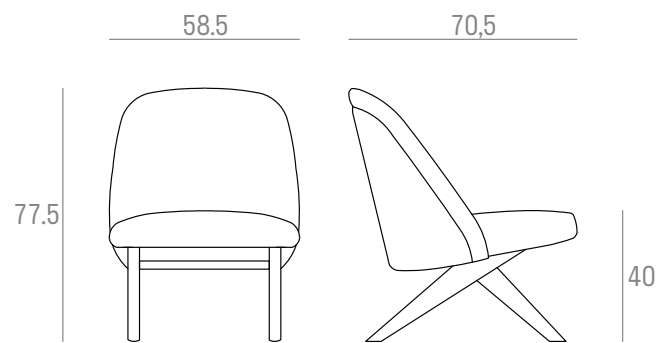

MODEL Macao/lounge

📏 Kg. 11,50

📦 Kg. 16,00 - m³ 0,47 - 1 pcs/box

📏 m 2,70 📏 m² 5,00