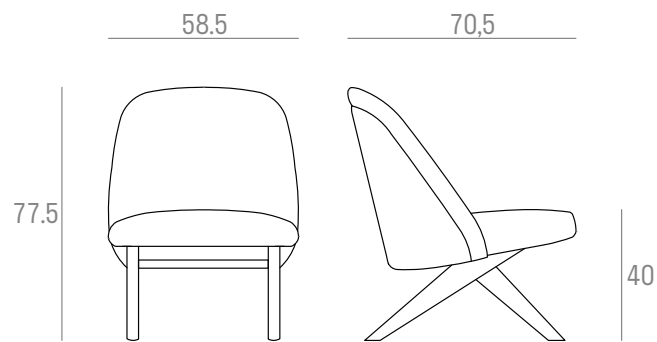

MODEL Macao/lounge

📏 Kg. 11,50

📦 Kg. 16,00 - m³ 0,47 - 1 pcs/box

📏 m 2,50 📏 m² 4,00