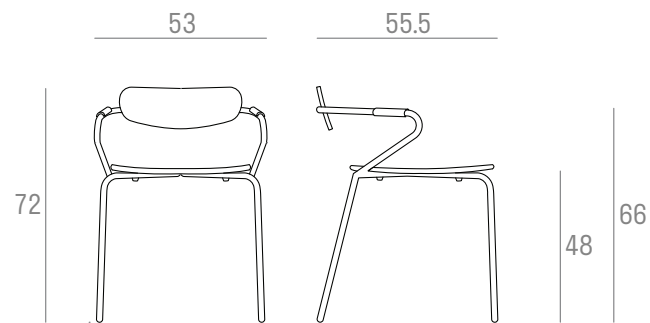

MODEL Linea/I

📦 Kg. 6,50

📦 Kg. 17,00 - m³ 0,35 - 2 pcs/box

📏 m 0,68 📏 m² 1,02

📏 stackability