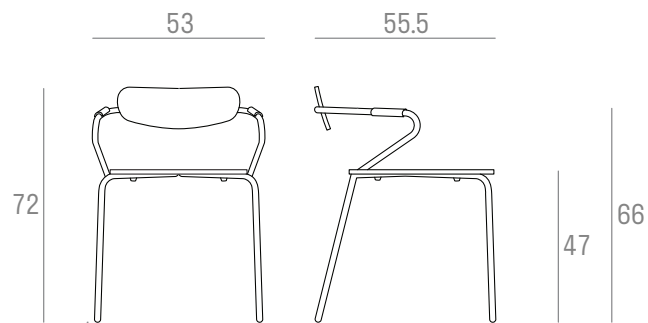

MODEL Linea/E

📦 Kg. 7,50

📦 Kg. 18,00 - m³ 0,35 - 2 pcs/box

📦 stackability