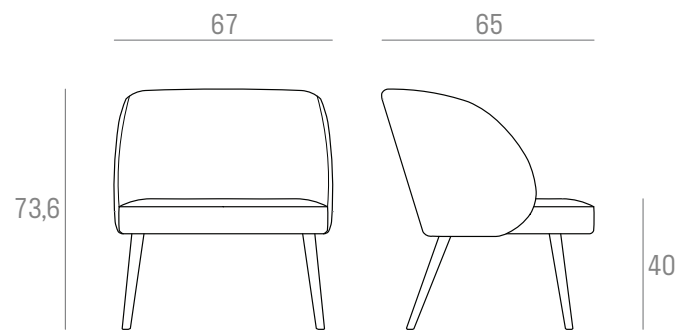

MODEL Kyoto/lounge

📏 Kg. 11,00

📦 Kg. 14,00 - m³ 0,44 - 1 pcs/box

📏 m 3,30 📏 m² 4,95