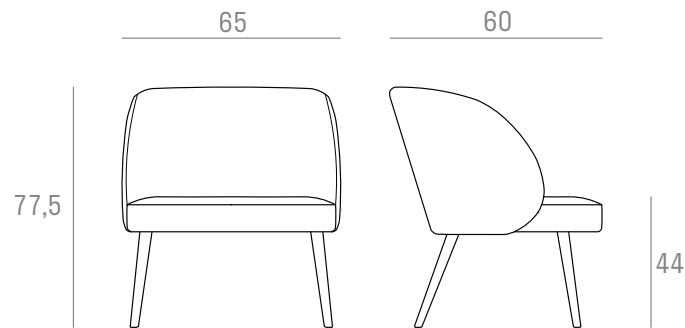

MODEL Kyoto/lounge

📏 Kg. 11,00

📦 Kg. 15,09 - m³ 0,44 - 1 pcs/box

📏 m 2,50 📏 m² 3,80