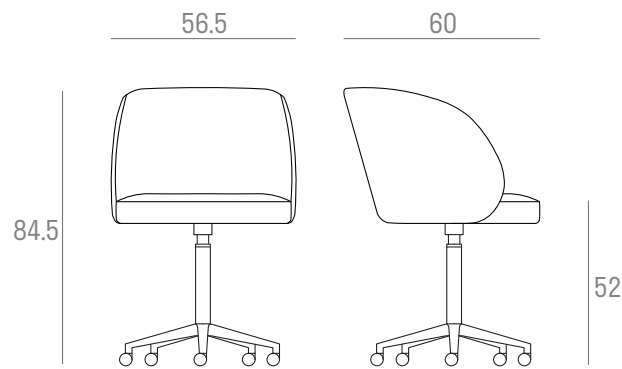

MODEL Kyoto/R

📦 Kg. 11,00

📦 Kg. 14,00 - m³ 0,31 - 1 pcs/box

📏 m 2,45 📐 m² 3,67