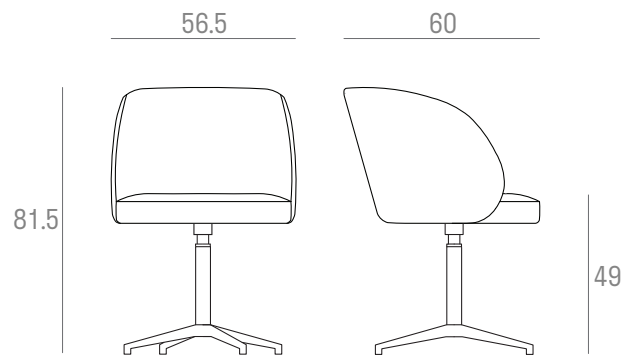

MODEL Kyoto/M2

📦 Kg. 11,00

📦 Kg. 14,00 - m³ 0,31 - 1 pcs/box

📏 m 2,45 📏 m² 3,67