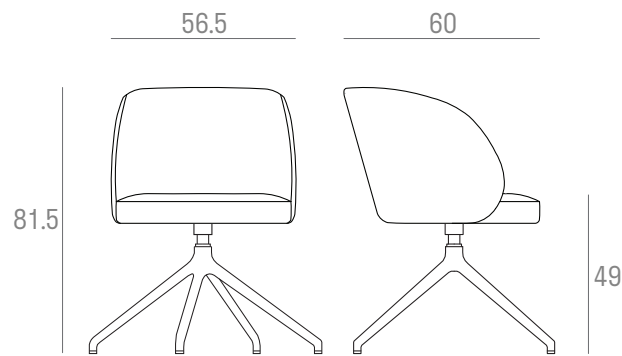

MODEL Kyoto/M1

📦 Kg. 11,00

📦 Kg. 14,00 - m³ 0,31 - 1 pcs/box

📏 m 2,45 📏 m² 3,67