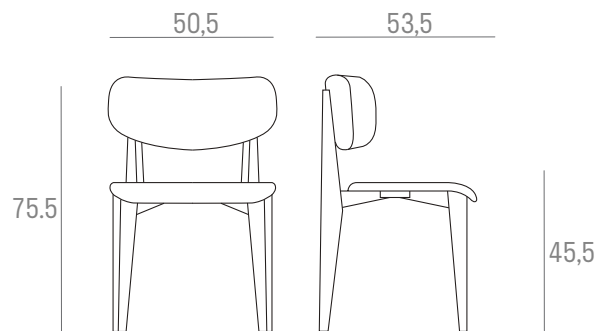

MODEL Ksenia wood

📦 Kg. 5,50

📦 Kg. 14,00 - m³ 0,38 - 2 pcs/box