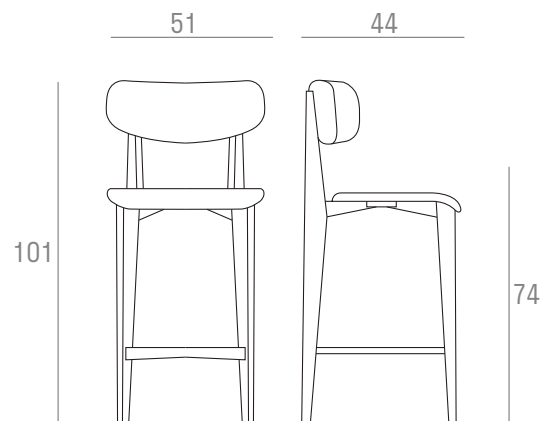

MODEL Ksenia wood/SG

 Kg. 5,50

 Kg. 8,50 - m³ 0,27 - 1 pcs/box