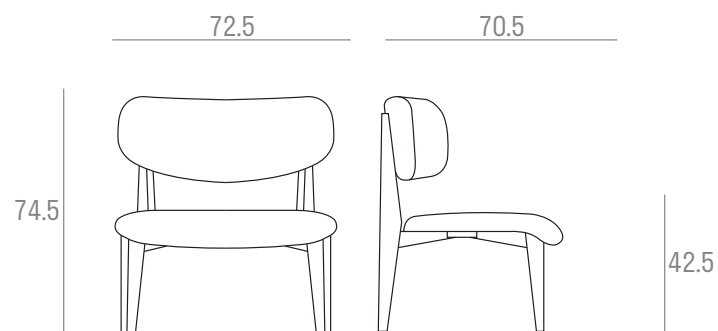

MODEL Ksenia/lounge

📏 Kg. 10,00

📦 Kg. 13,00 - m³ 0,45 - 1 pcs/box

📏 m 1,50 📐 m² 2,25