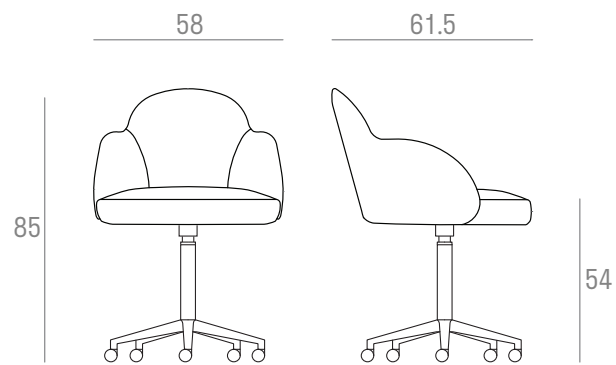

MODEL Giulia/R

 Kg. 9,00

 Kg. 13,00 - m³ 0,31 - 1 pcs/box

 m 1,70  m² 2,55