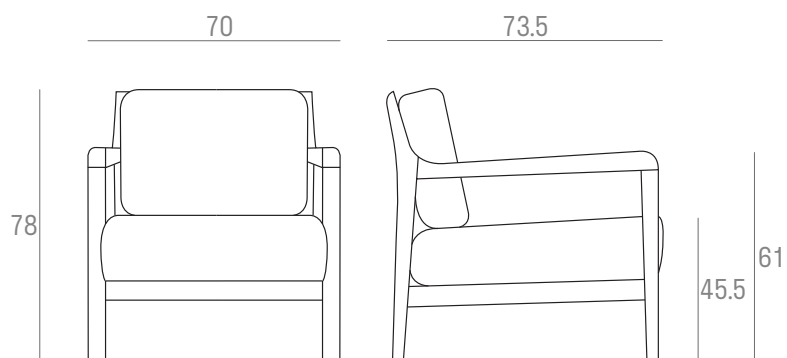

MODEL Fully/lounge

📏 Kg. 15,20

📦 Kg. 22,00 - m³ 0,44 - 1 pcs/box

📏 m 3,20 📏 m² 3,50