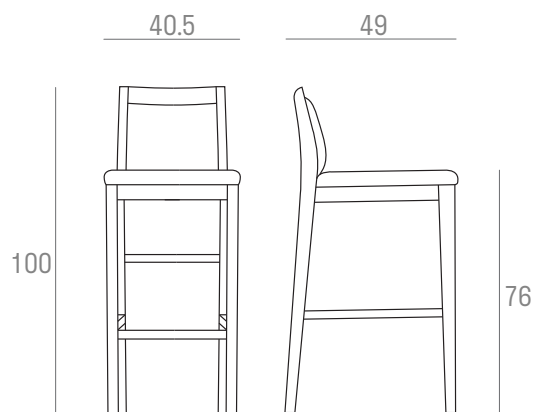

MODEL Fully/SG

📏 Kg. 7,80

📦 Kg. 10,80 - m³ 0,27 - 1 pcs/box

📏 m 0,45 📐 m² 0,68