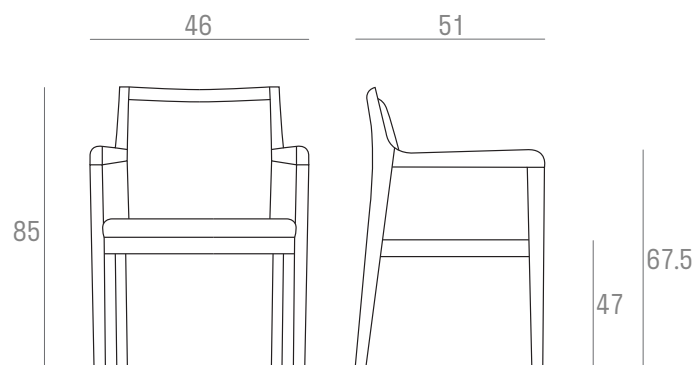

MODEL Fully/P

🪑 Kg. 9,00

📦 Kg. 12,00 - m³ 0,32 - 1 pcs/box

📏 m 1,75 🪞 m² 2,65