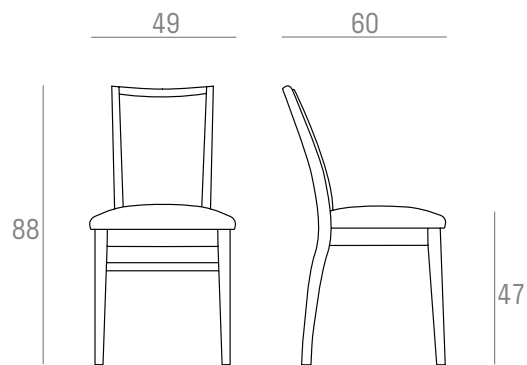

MODEL Frida

📏 Kg. 7,50

📦 Kg. 18,00 - m³ 0,32 - 2 pcs/box

📏 m 1,25 📏 m² 1,80

📏 stackability