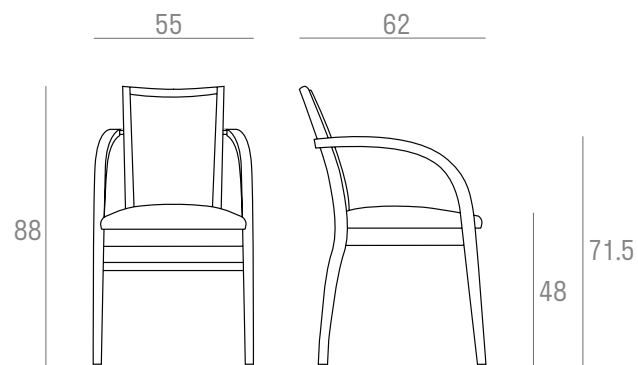

MODEL Frida/P

📦 Kg. 9,00

📦 Kg. 12,00 - m³ 0,39 - 1 pcs/box

📏 m 1,25 📐 m² 1,80

📦 stackability