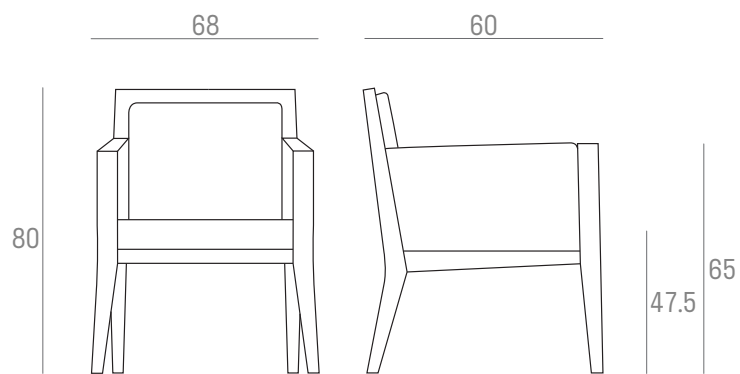

MODEL Executive/P

🪑 Kg. 14,50

📦 Kg. 17,50 - m³ 0,37 - 1 pcs/box

🧱 m 2,25 🪪 m² 3,60