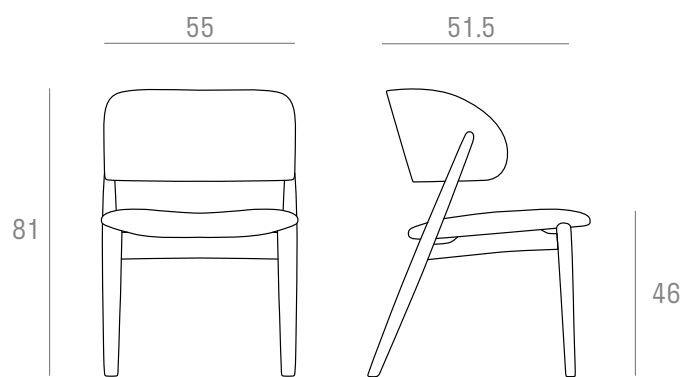

MODEL Duna lounge

---

---

📏 Kg. 10,00

📦 Kg. 13,00- m<sup>3</sup> 0,32- 1 pcs/box

📏 m 1,20 📏 m<sup>2</sup> 1,80