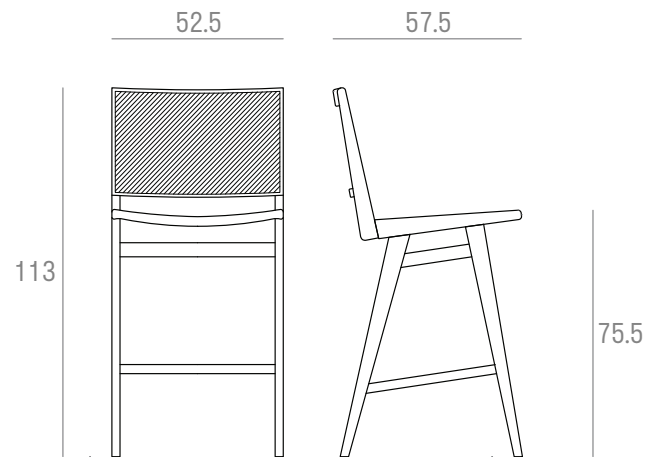

MODEL Dorothea/SG

🪑 Kg. 6,50

📦 Kg. 10,50 - m³ 0,35 - 1 pcs/box

🪚 m² 0,64