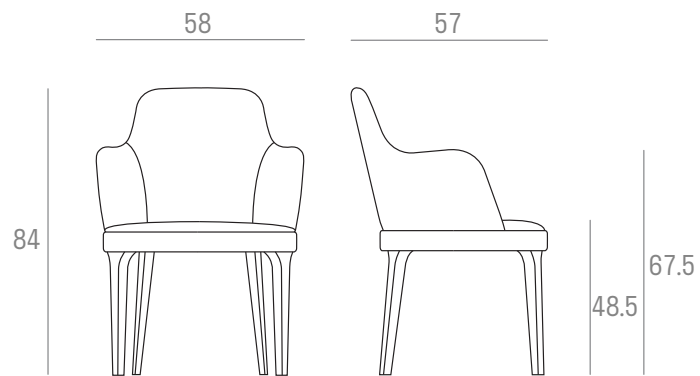

MODEL Club24/P

📦 Kg. 10,50

📦 Kg. 14,50 - m³ 0,37 - 1 pcs/box

📏 m 1,30 📐 m² 2,10